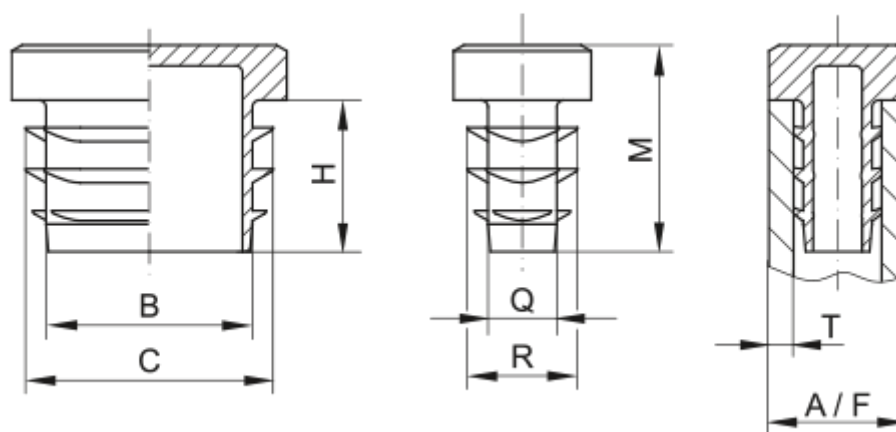

Varenummer: 59GPN270R8050152

Beskrivelse: KLEE Endeprop for 4-kant rør GPN 270 - 80x50 (Væg tykkelse 1,5-2)

Mål

A = 80x50

B = 73

C = 78

H = 17

M = 22

Q = 43

R = 48

T = 1,5-2